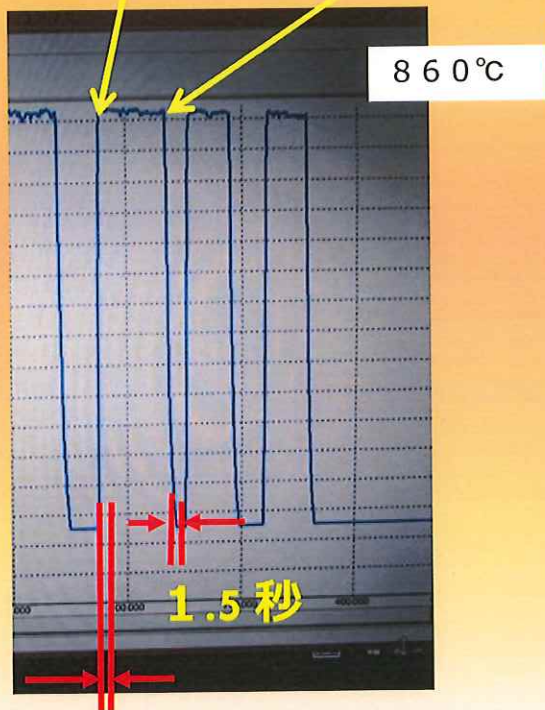

ヒーターのON/OFF特性比較

電源ON・OFF 実際データ事例

新発熱体 ON/OFF
ABILヒータ

瞬時に昇温・降温

ON OFF

ニクロム線 ON/OFF

昇温・降温とも時間がかかる

ON OFF